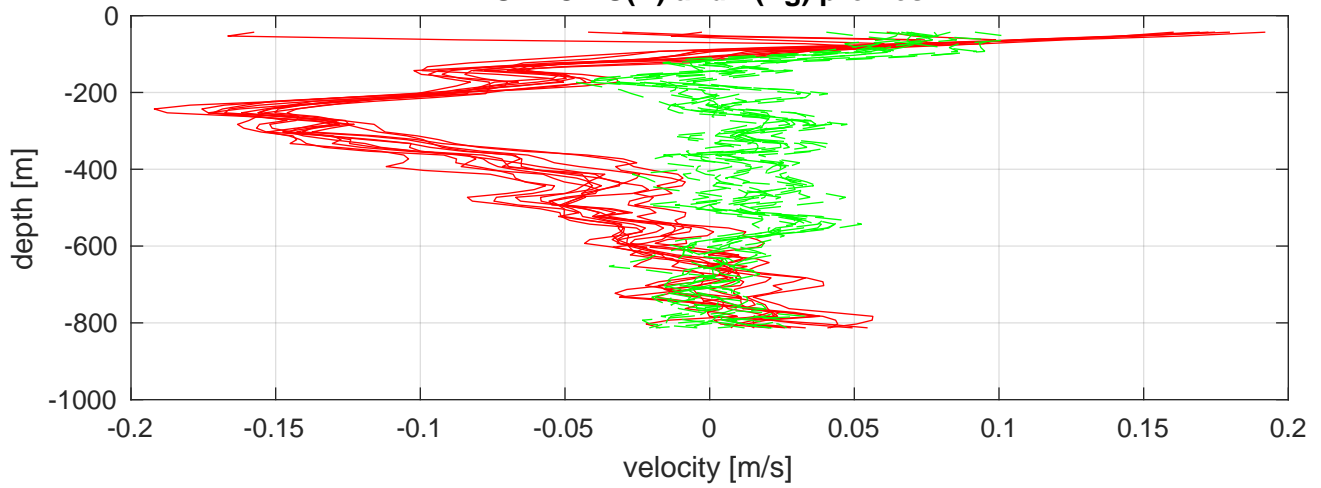

A22 station #22 (V3) SADCP U(-r) and V(--g) profiles

ship nav (g.) start (bp) end (kp) SADCP (rp)