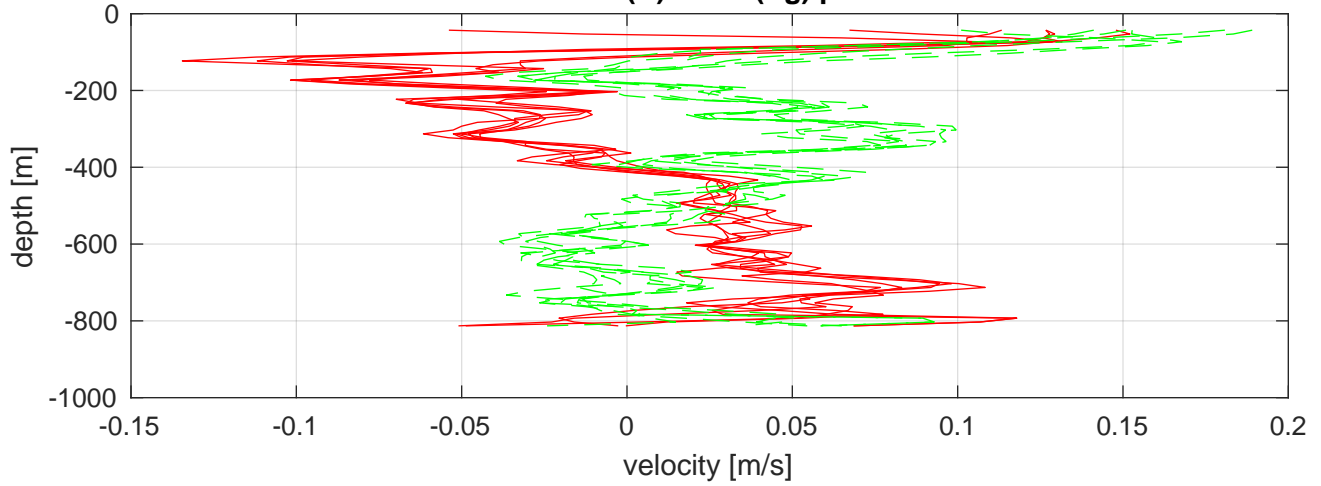

A22 station #32 (V3) SADCP U(-r) and V(--g) profiles

ship nav (g.) start (bp) end (kp) SADCP (rp)