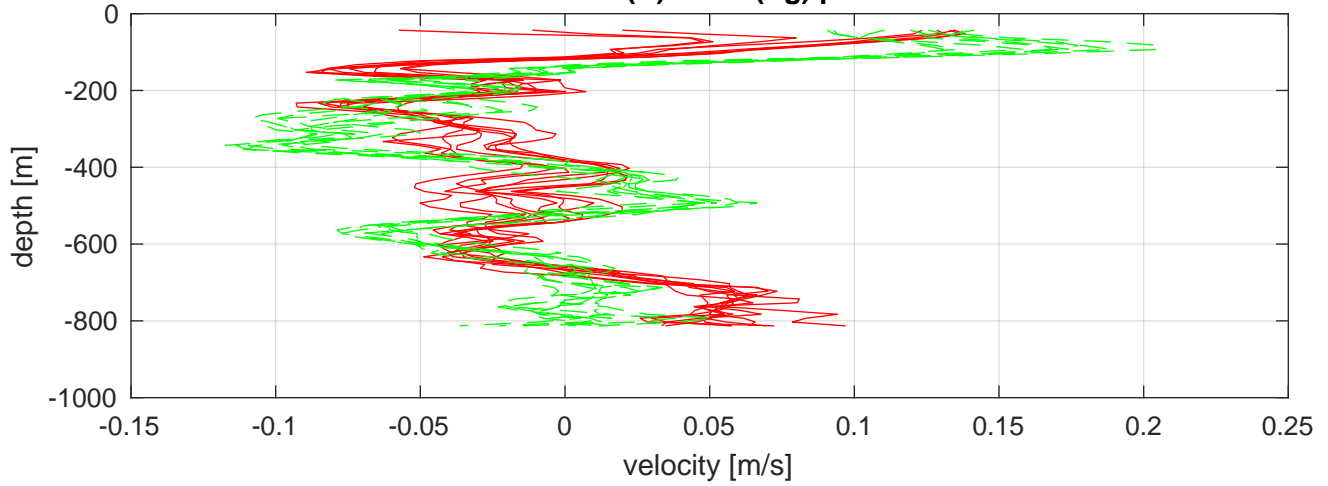

A22 station #33 (V3) SADCP U(-r) and V(--g) profiles

ship nav (g.) start (bp) end (kp) SADCP (rp)