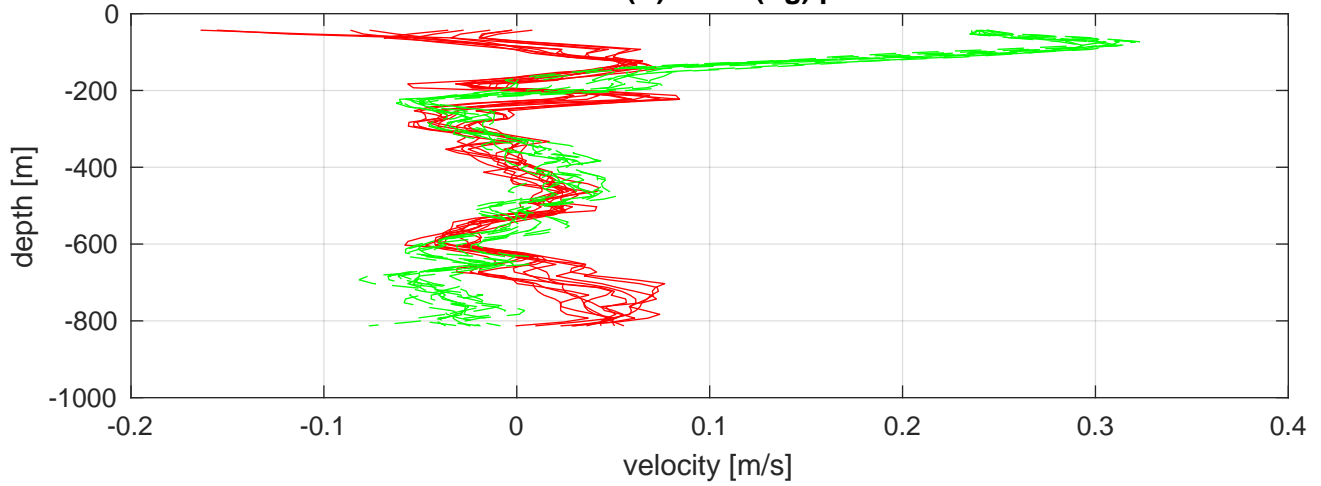

### A22 station #34 (V3) SADCP U(-r) and V(--g) profiles

### ship nav (g.) start (bp) end (kp) SADCP (rp)