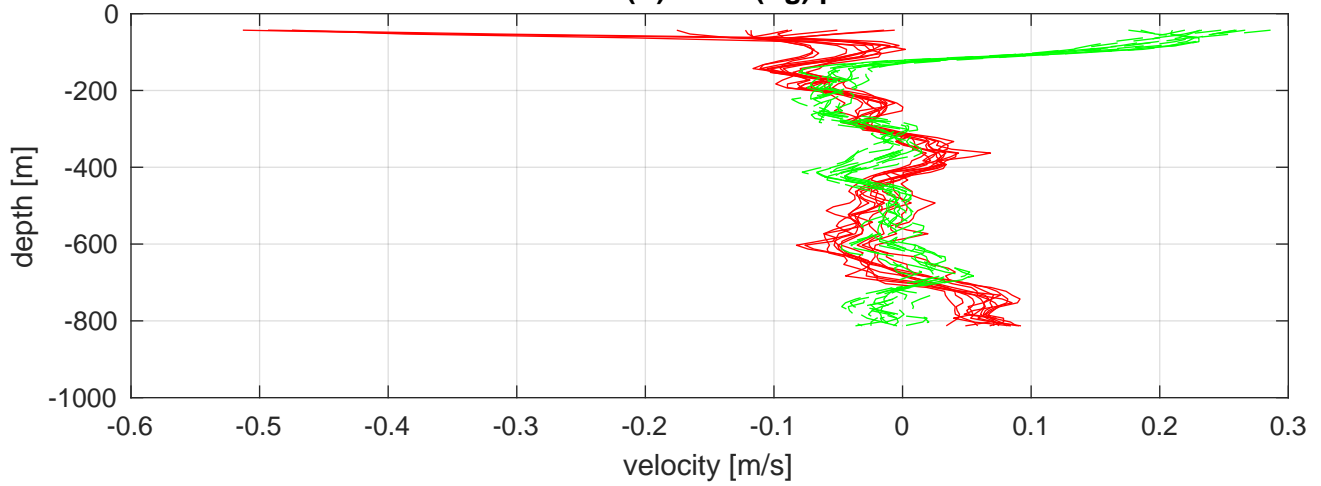

A22 station #35 (V3) SADCP U(-r) and V(--g) profiles

ship nav (g.) start (bp) end (kp) SADCP (rp)