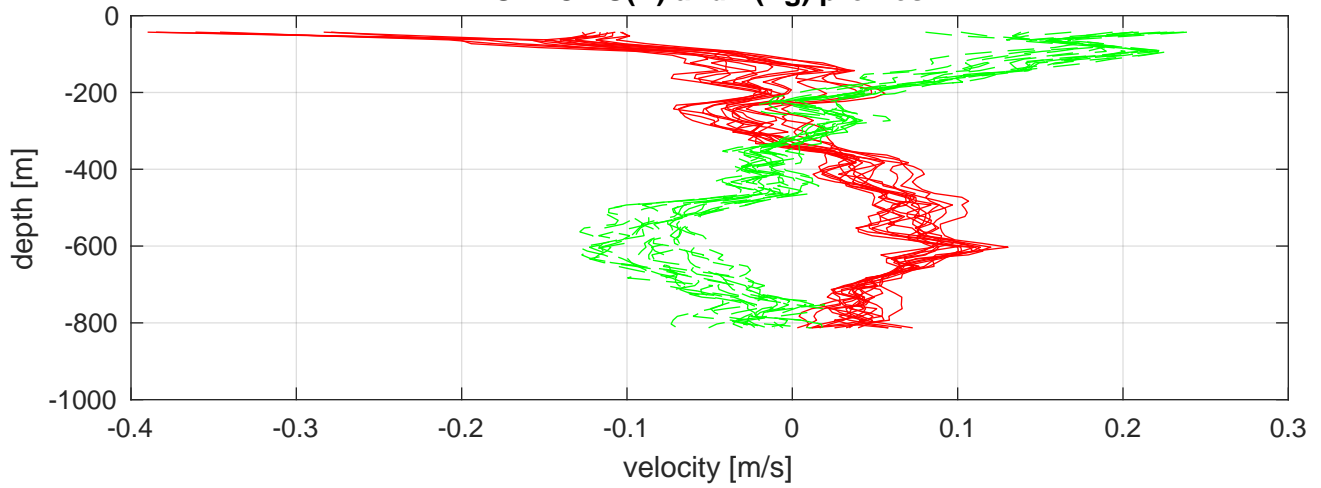

A22 station #37 (V3) SADCP U(-r) and V(--g) profiles

ship nav (g.) start (bp) end (kp) SADCP (rp)