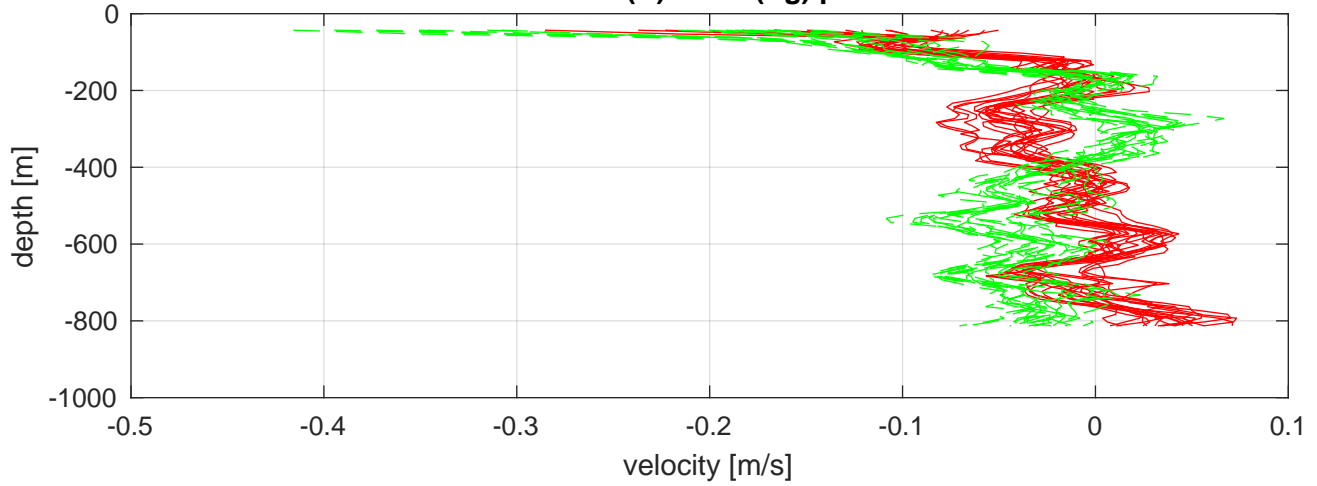

### A22 station #44 (V3) SADCP U(-r) and V(--g) profiles

### ship nav (g.) start (bp) end (kp) SADCP (rp)