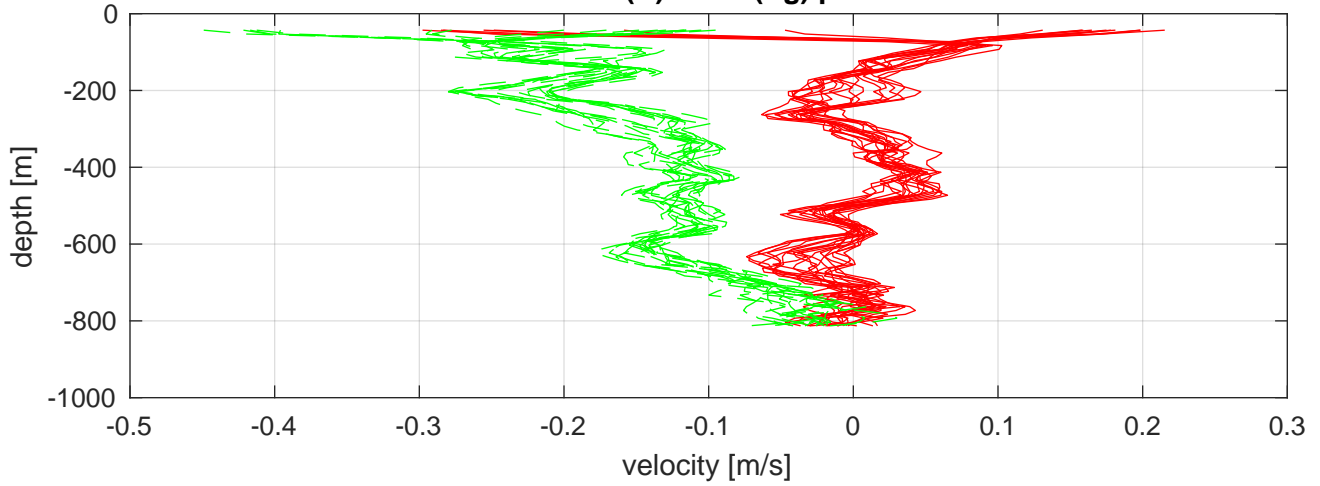

A22 station #50 (V3)
SADCP U(-r) and V(--g) profiles

ship nav (g.) start (bp) end (kp) SADCP (rp)