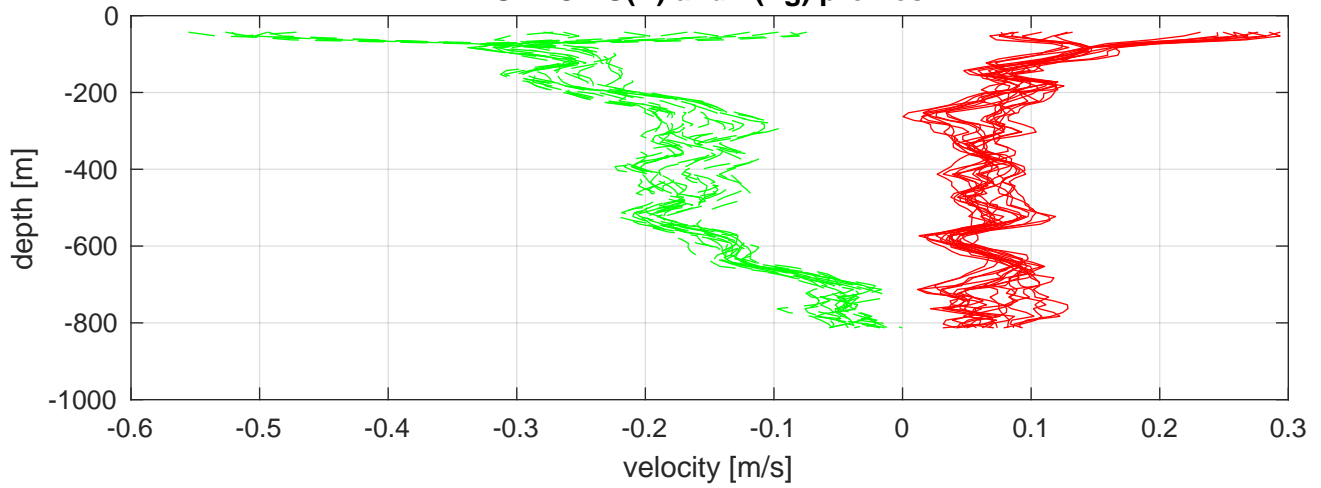

### A22 station #51 (V3) SADCP U(-r) and V(--g) profiles

### ship nav (g.) start (bp) end (kp) SADCP (rp)