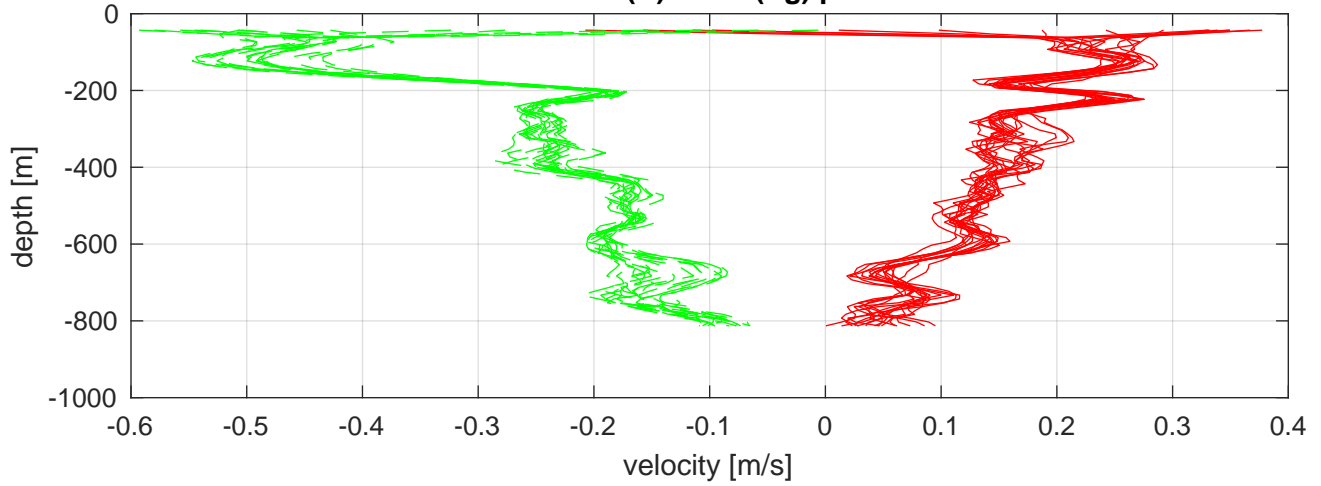

A22 station #52 (V3) SADCP U(-r) and V(--g) profiles

ship nav (g.) start (bp) end (kp) SADCP (rp)