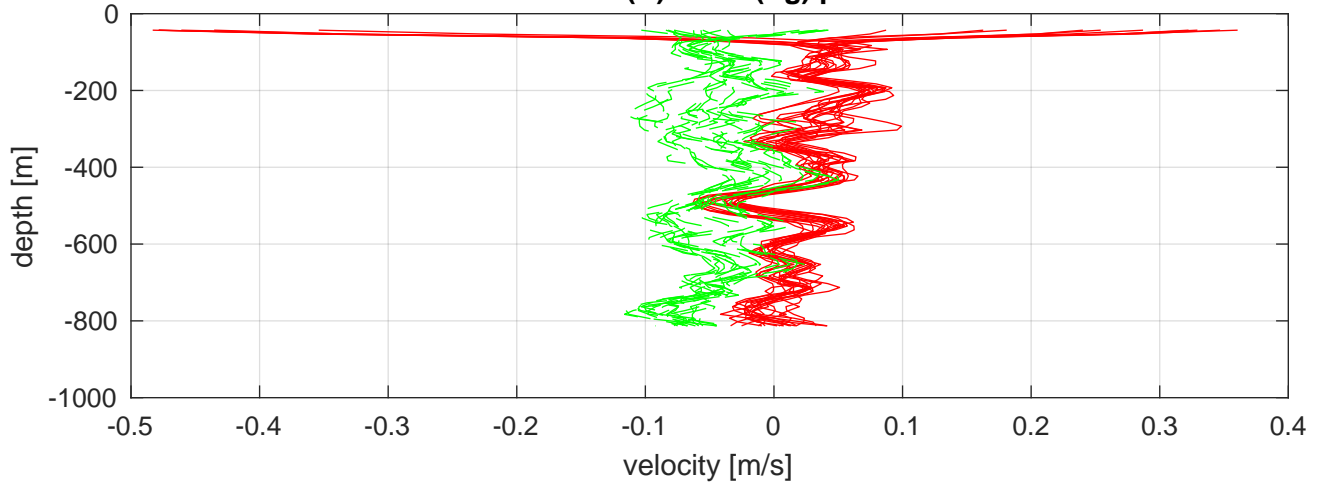

A22 station #55 (V3) SADCP U(-r) and V(--g) profiles

ship nav (g.) start (bp) end (kp) SADCP (rp)