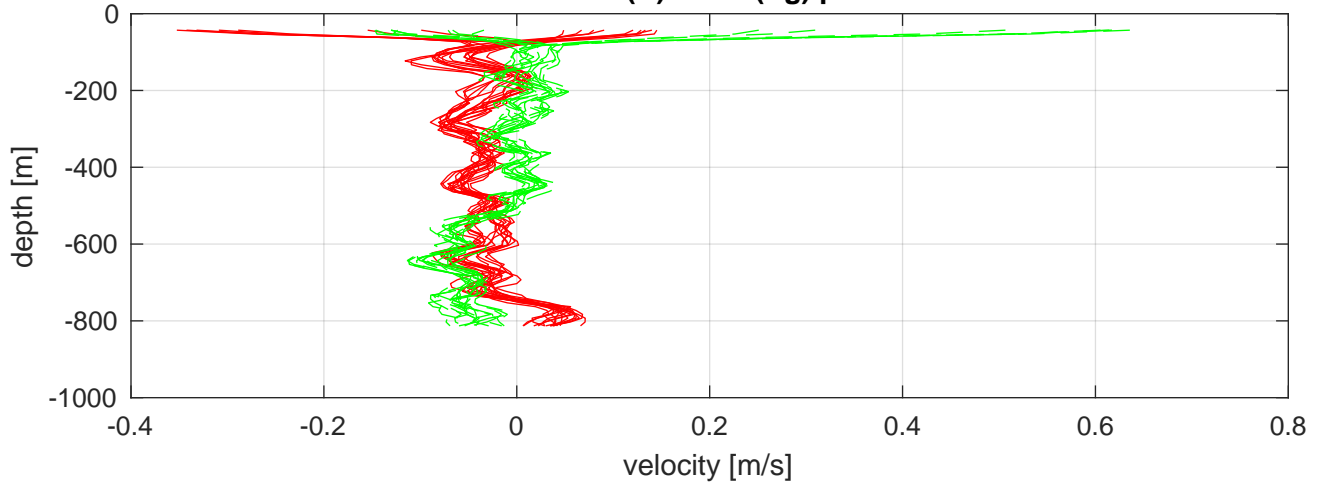

### A22 station #56 (V3) SADCP U(-r) and V(--g) profiles

### ship nav (g.) start (bp) end (kp) SADCP (rp)