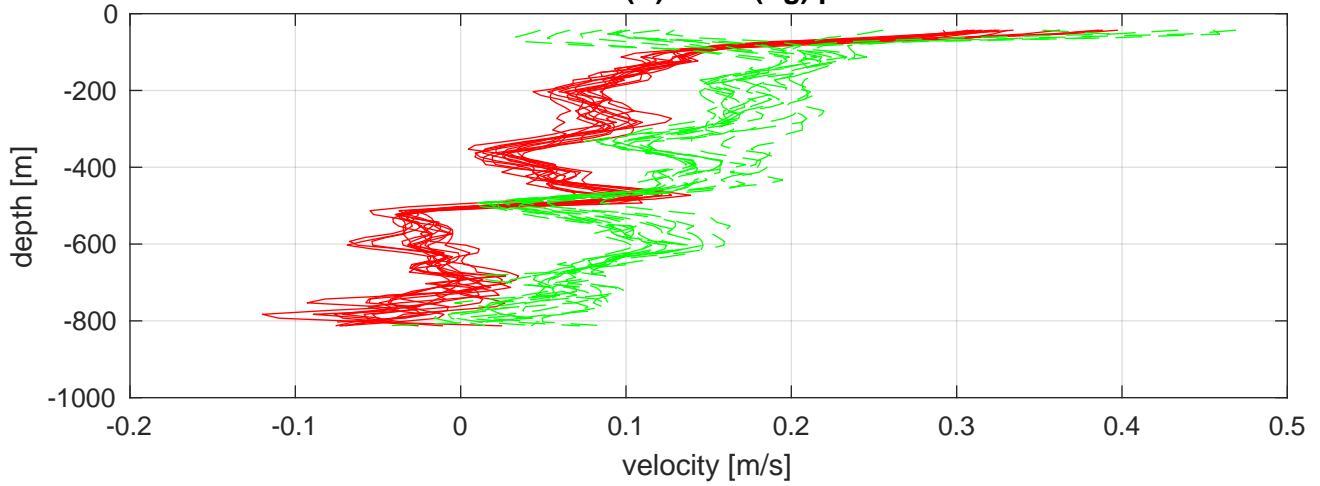

A22 station #64 (V3) SADCP U(-r) and V(--g) profiles

ship nav (g.) start (bp) end (kp) SADCP (rp)