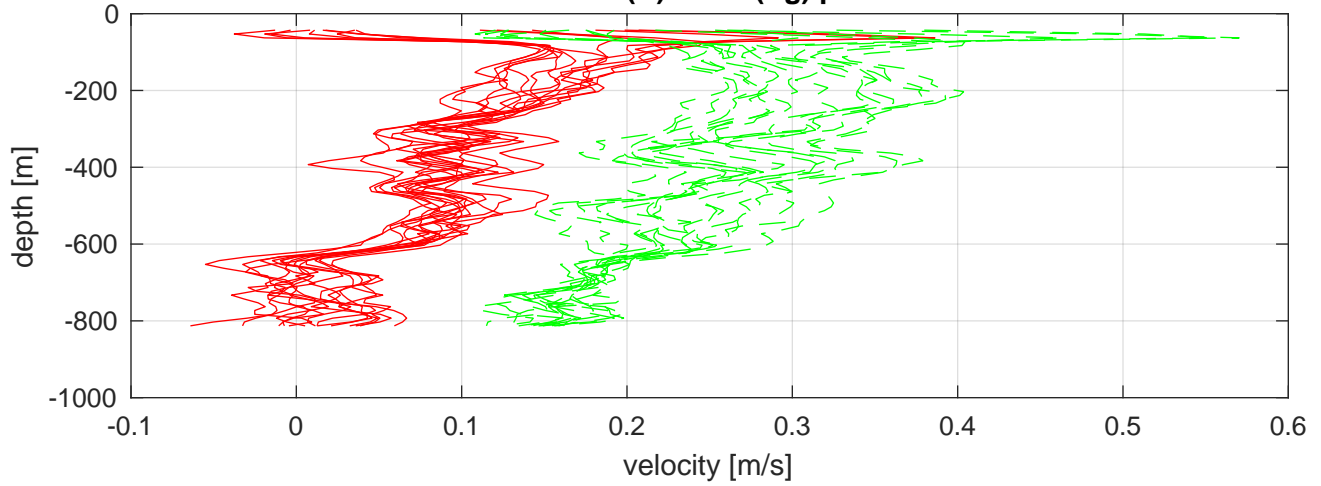

A22 station #66 (V3) SADCP U(-r) and V(--g) profiles

ship nav (g.) start (bp) end (kp) SADCP (rp)