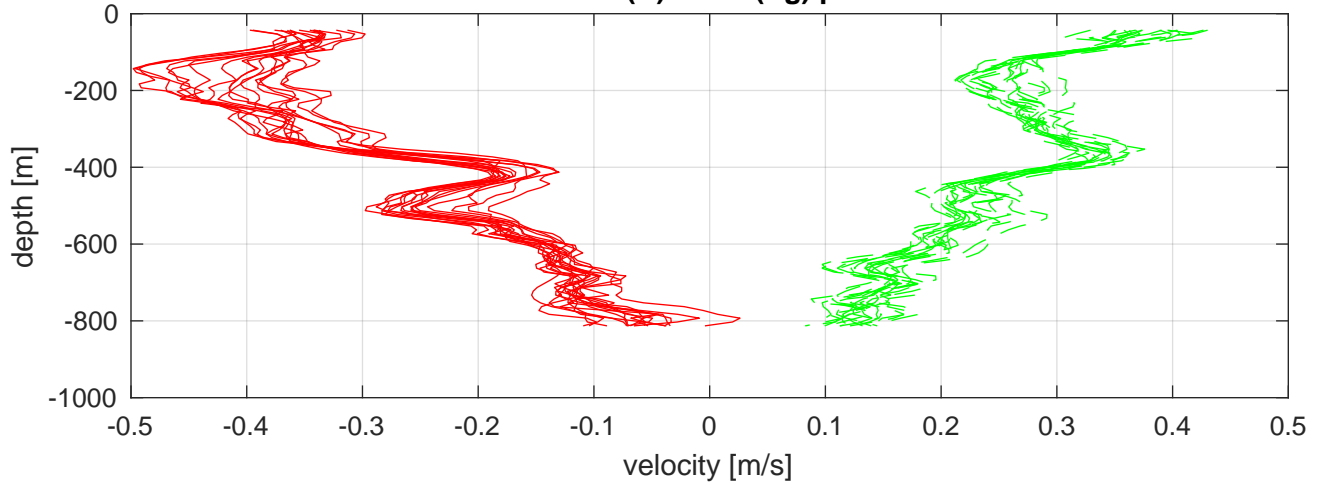

A22 station #67 (V3) SADCP U(-r) and V(--g) profiles

ship nav (g.) start (bp) end (kp) SADCP (rp)