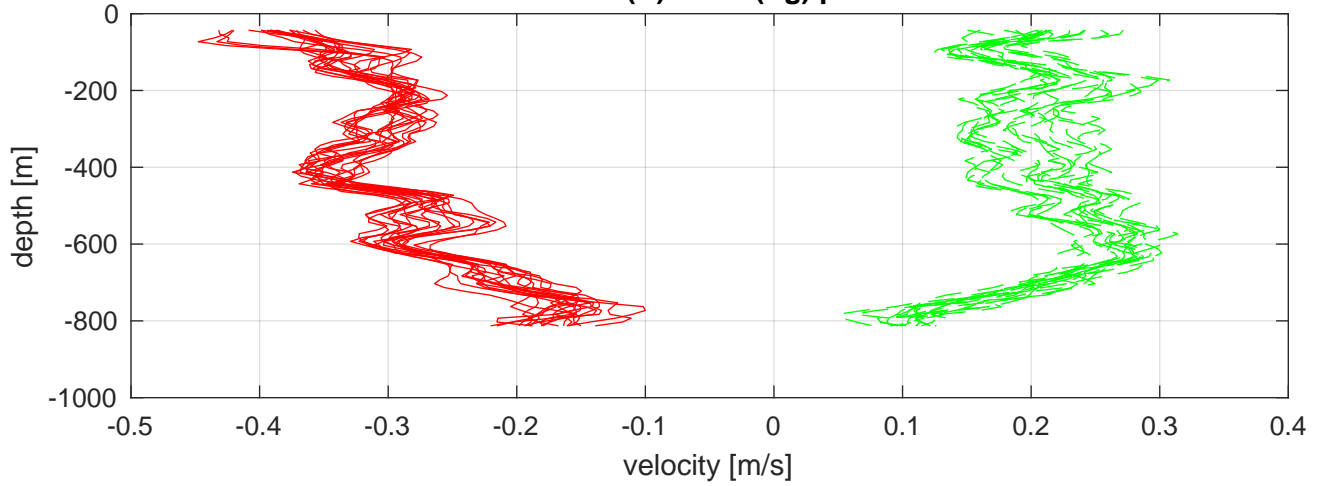

**A22 station #70 (V3)**  
SADCP U(-r) and V(--g) profiles

**ship nav (g.) start (bp) end (kp) SADCP (rp)**