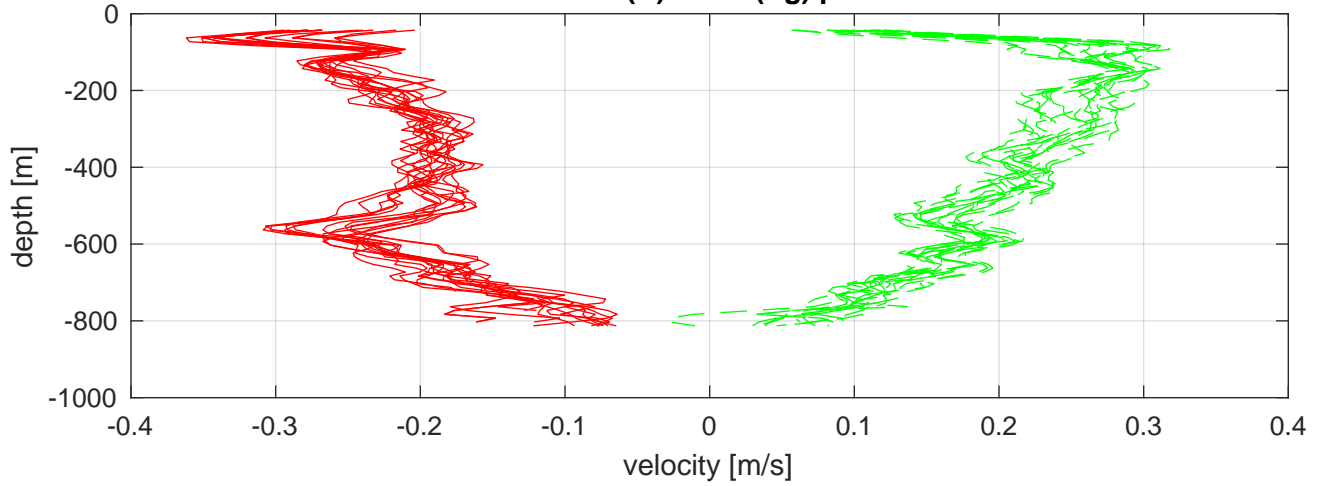

A22 station #72 (V3) SADCP U(-r) and V(--g) profiles

ship nav (g.) start (bp) end (kp) SADCP (rp)