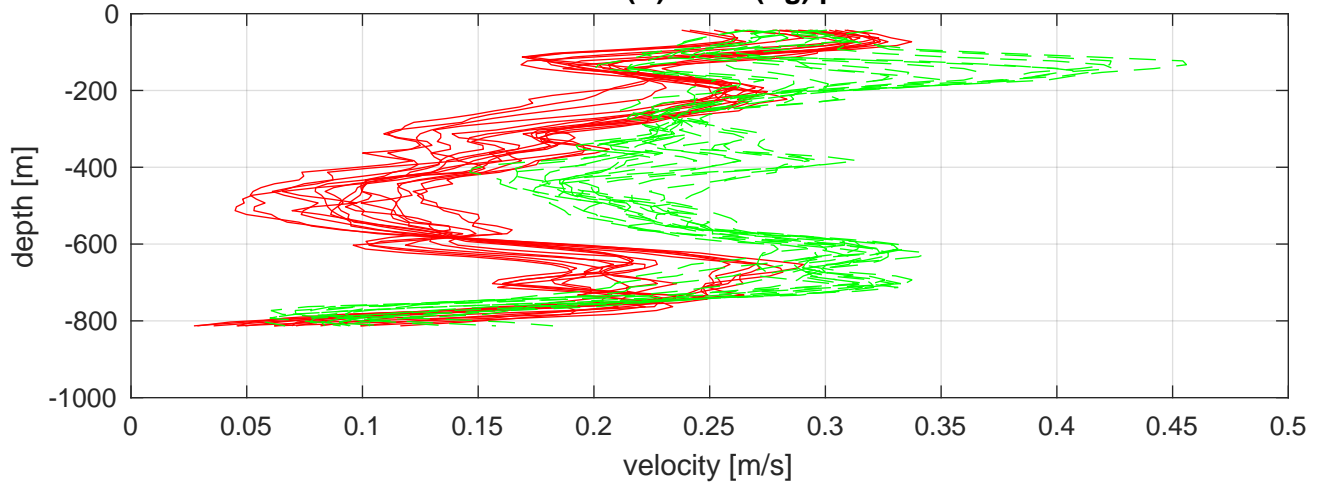

A22 station #75 (V3)
SADCP U(-r) and V(--g) profiles

ship nav (g.) start (bp) end (kp) SADCP (rp)