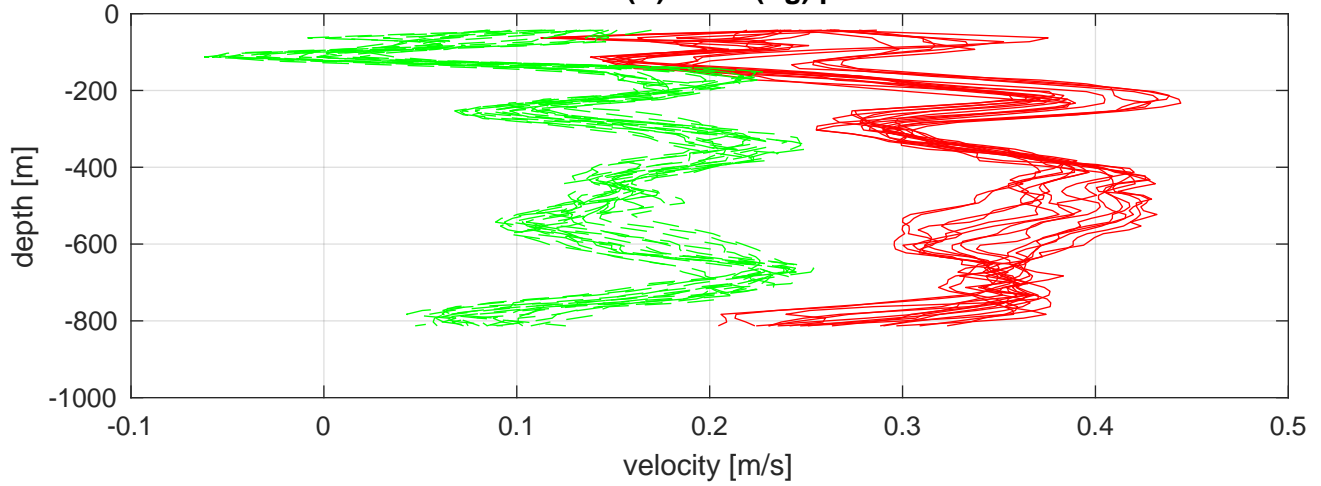

A22 station #76 (V3) SADCP U(-r) and V(--g) profiles

ship nav (g.) start (bp) end (kp) SADCP (rp)