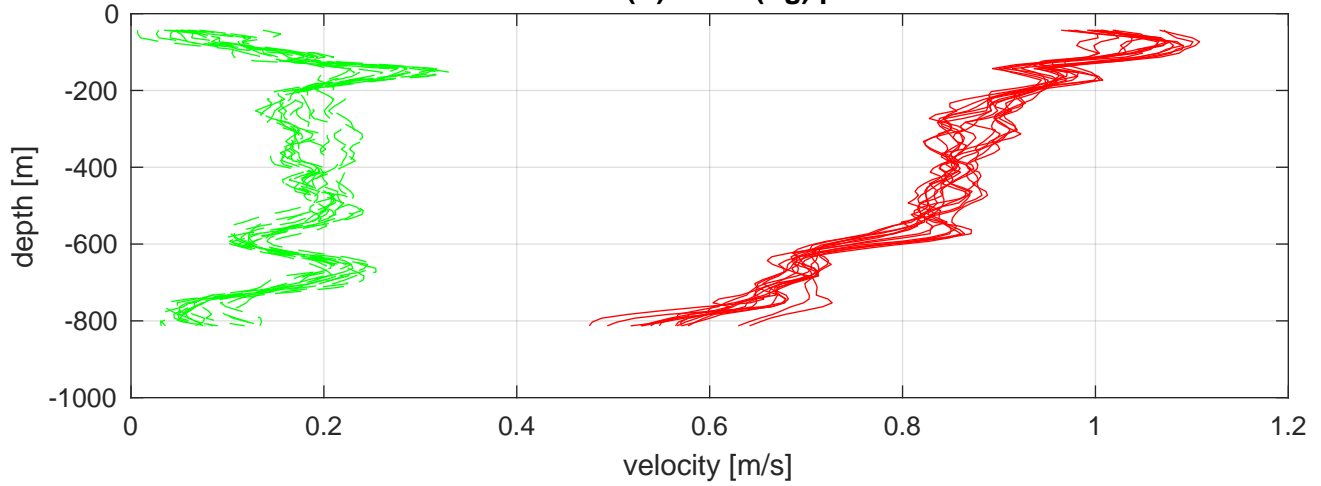

A22 station #77 (V3)
SADCP U(-r) and V(--g) profiles

ship nav (g.) start (bp) end (kp) SADCP (rp)