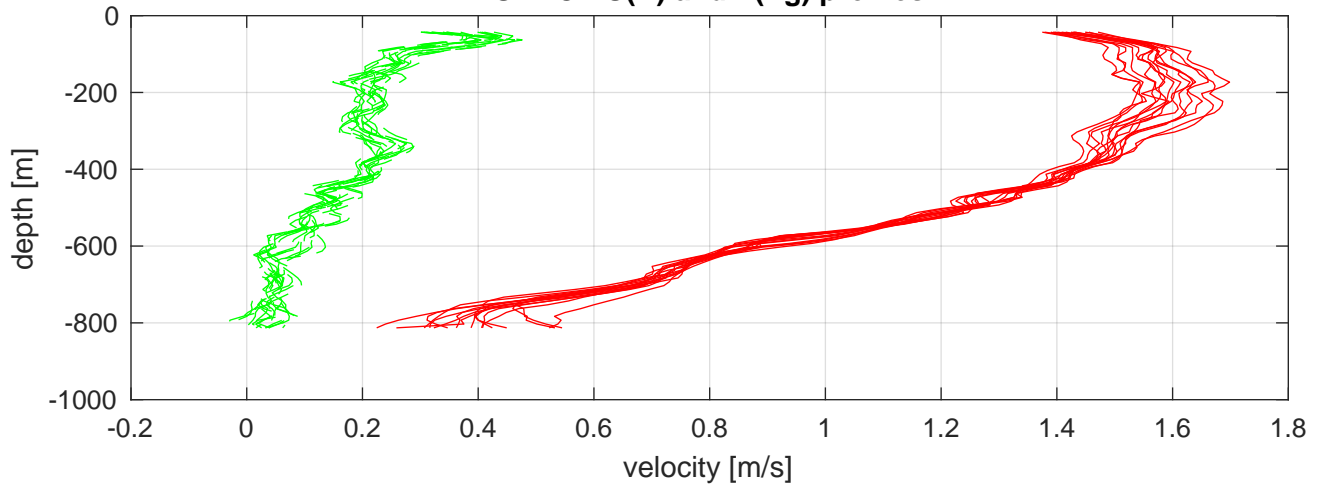

### A22 station #78 (V3) SADCP U(-r) and V(--g) profiles

### ship nav (g.) start (bp) end (kp) SADCP (rp)