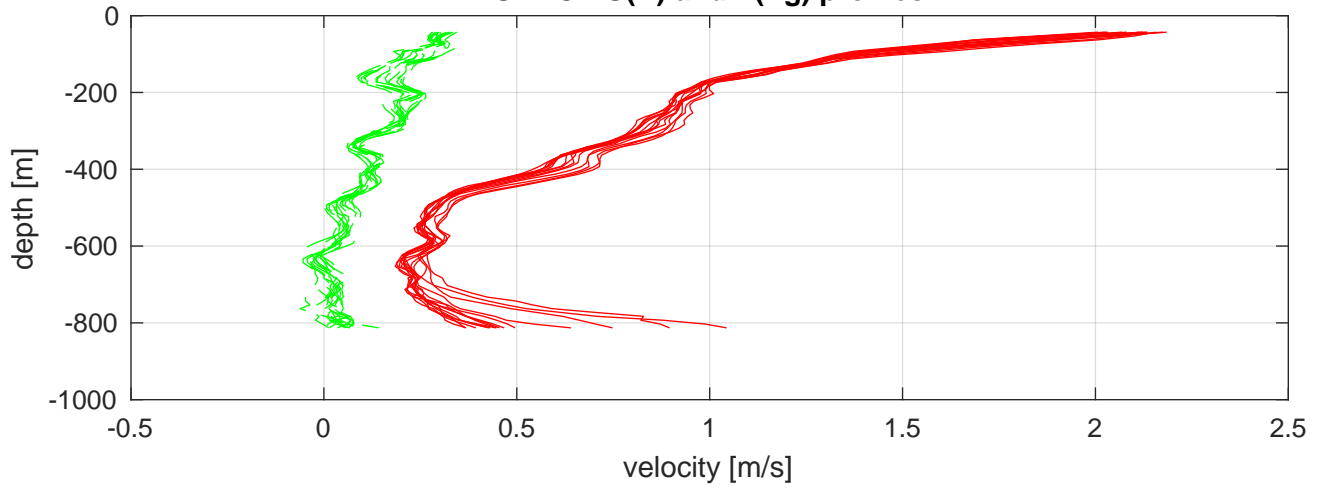

A22 station #79 (V3) SADCP U(-r) and V(--g) profiles

ship nav (g.) start (bp) end (kp) SADCP (rp)