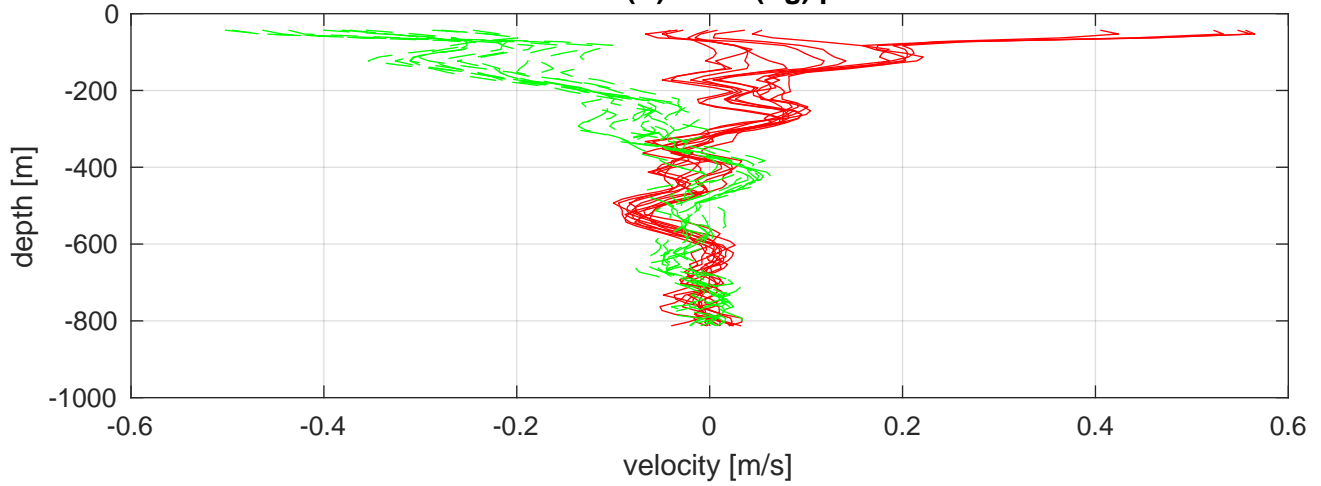

A22 station #81 (V3) SADCP U(-r) and V(--g) profiles

ship nav (g.) start (bp) end (kp) SADCP (rp)