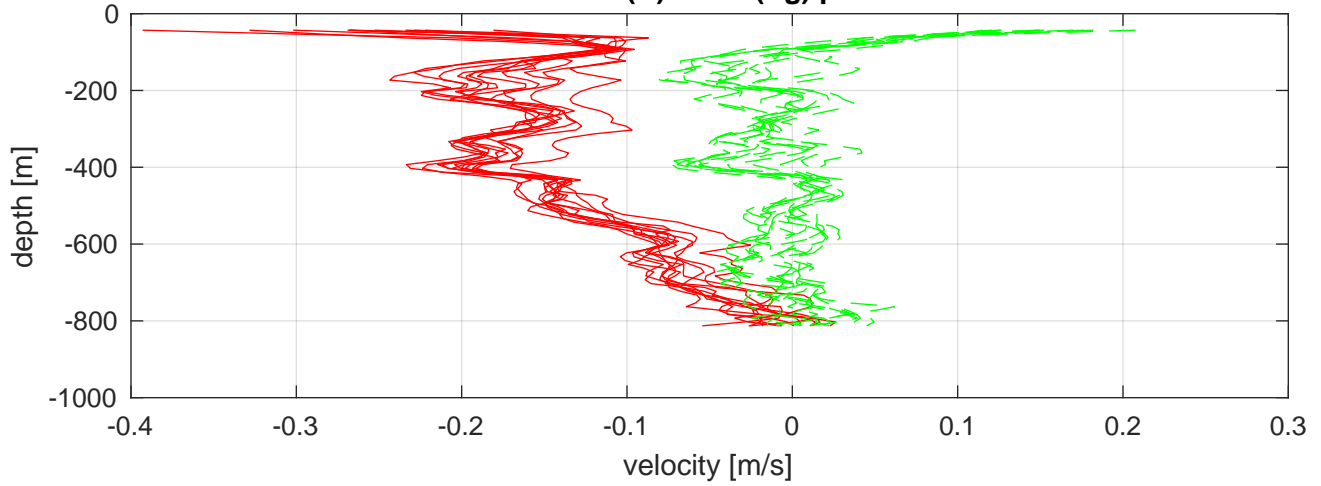

A22 station #83 (V3) SADCP U(-r) and V(--g) profiles

ship nav (g.) start (bp) end (kp) SADCP (rp)