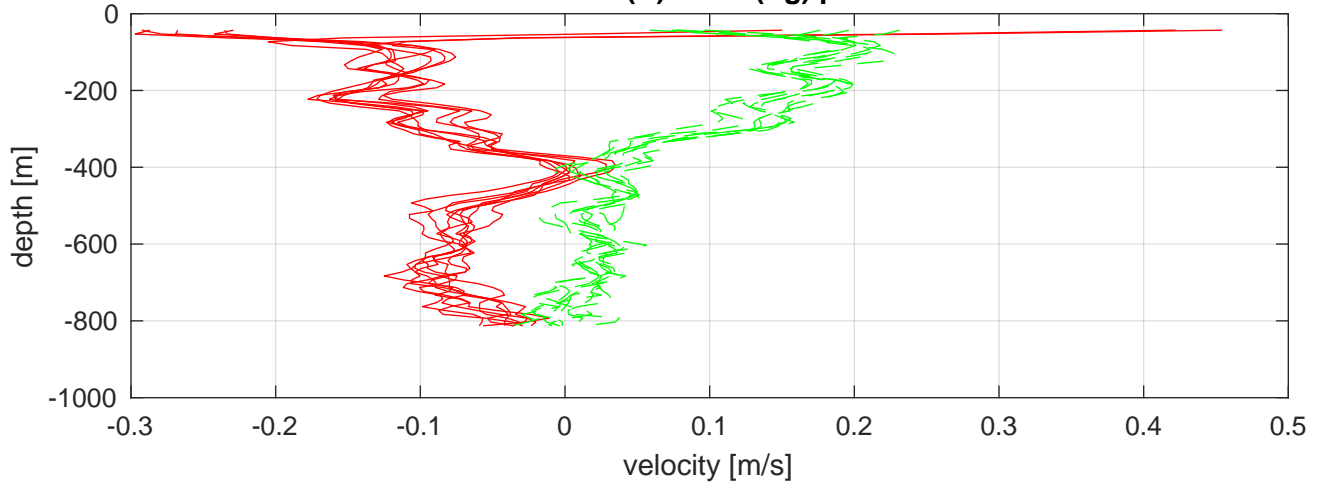

A22 station #85 (V3) SADCP U(-r) and V(--g) profiles

ship nav (g.) start (bp) end (kp) SADCP (rp)