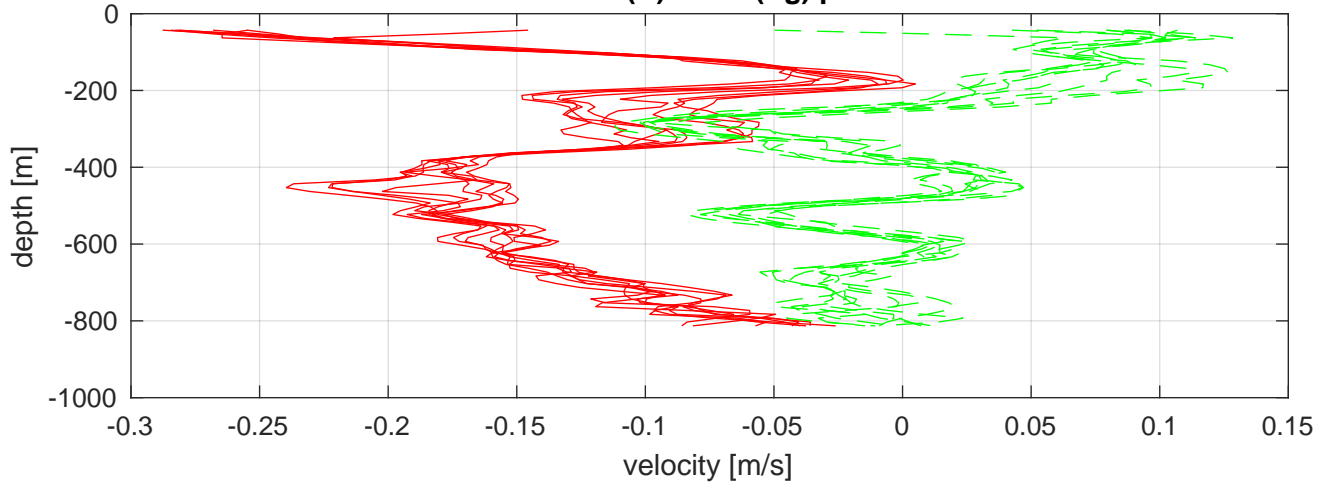

### A22 station #86 (V3) SADCP U(-r) and V(--g) profiles

### ship nav (g.) start (bp) end (kp) SADCP (rp)