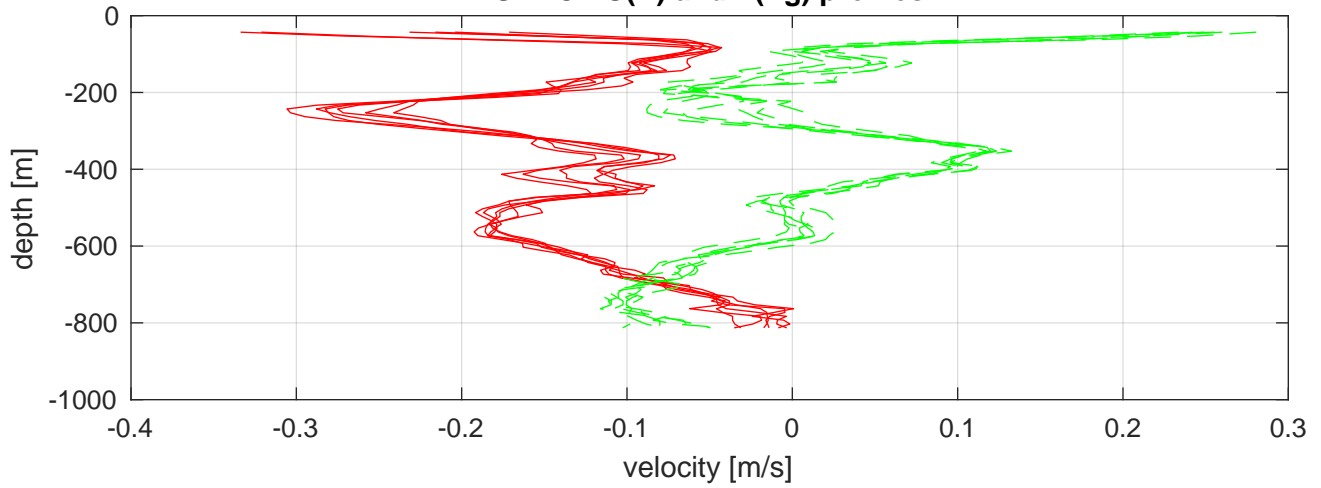

A22 station #87 (V3) SADCP U(-r) and V(--g) profiles

ship nav (g.) start (bp) end (kp) SADCP (rp)