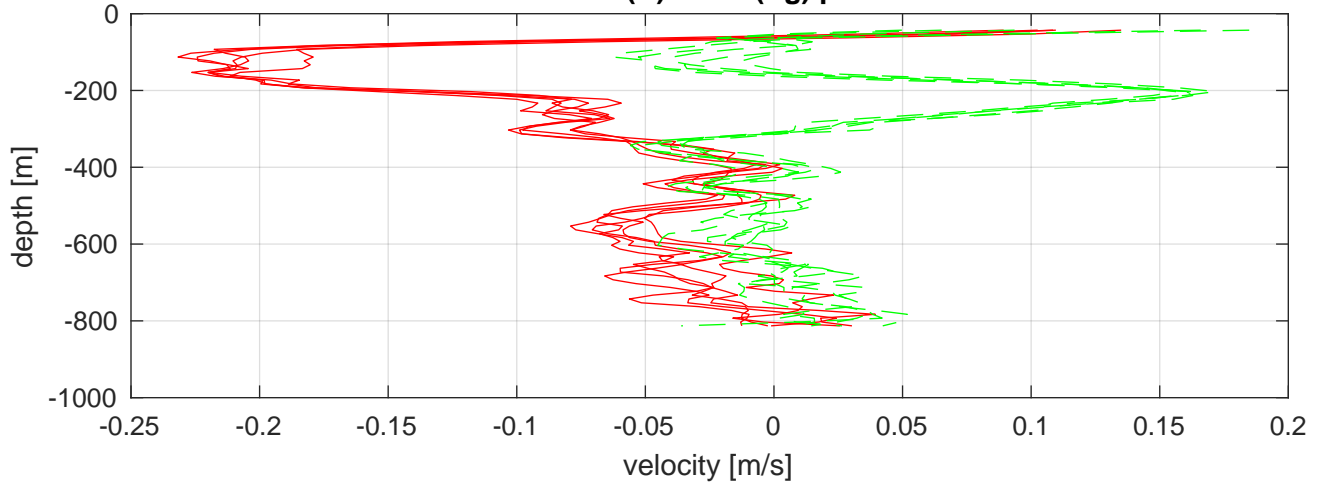

A22 station #88 (V3) SADCP U(-r) and V(--g) profiles

ship nav (g.) start (bp) end (kp) SADCP (rp)