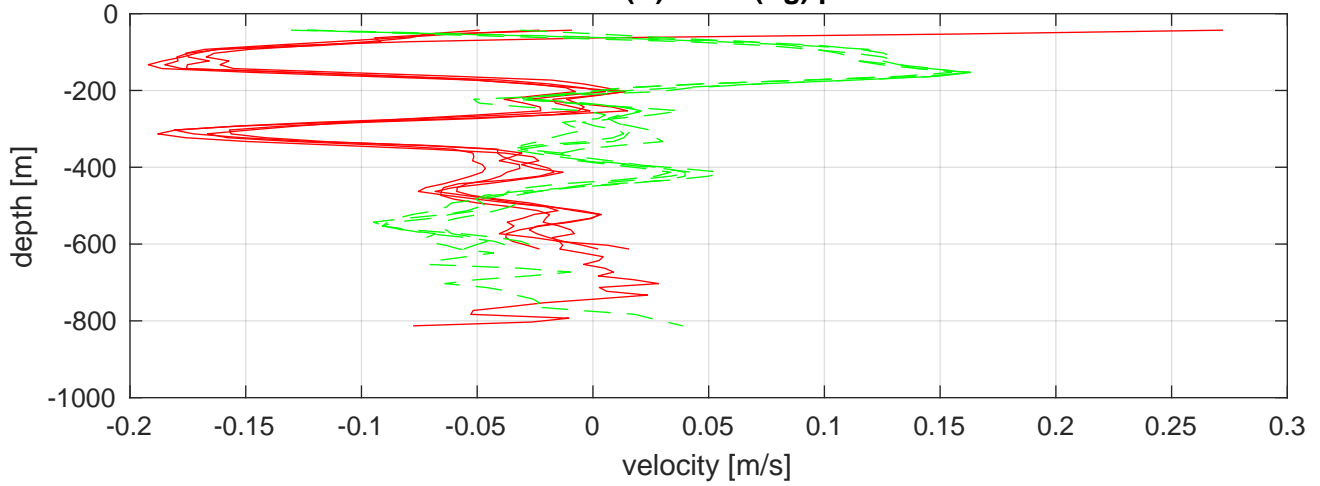

A22 station #89 (V3) SADCP U(-r) and V(--g) profiles

ship nav (g.) start (bp) end (kp) SADCP (rp)