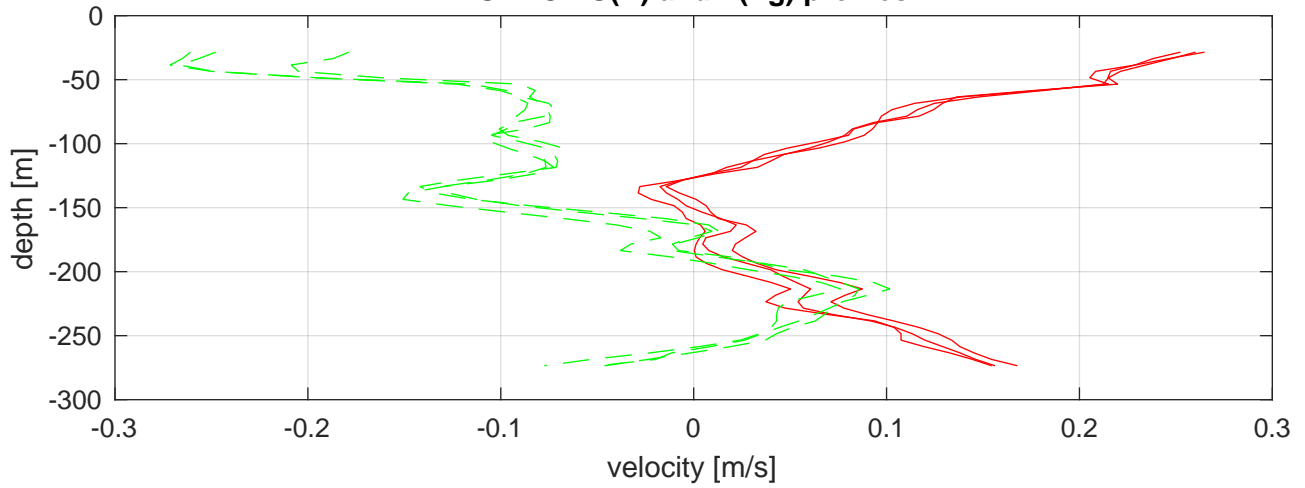

**P2E station #11903 (V8)**  
**SADCP U(-r) and V(--g) profiles**

**ship nav (g.) start (bp) end (kp) SADCP (rp)**