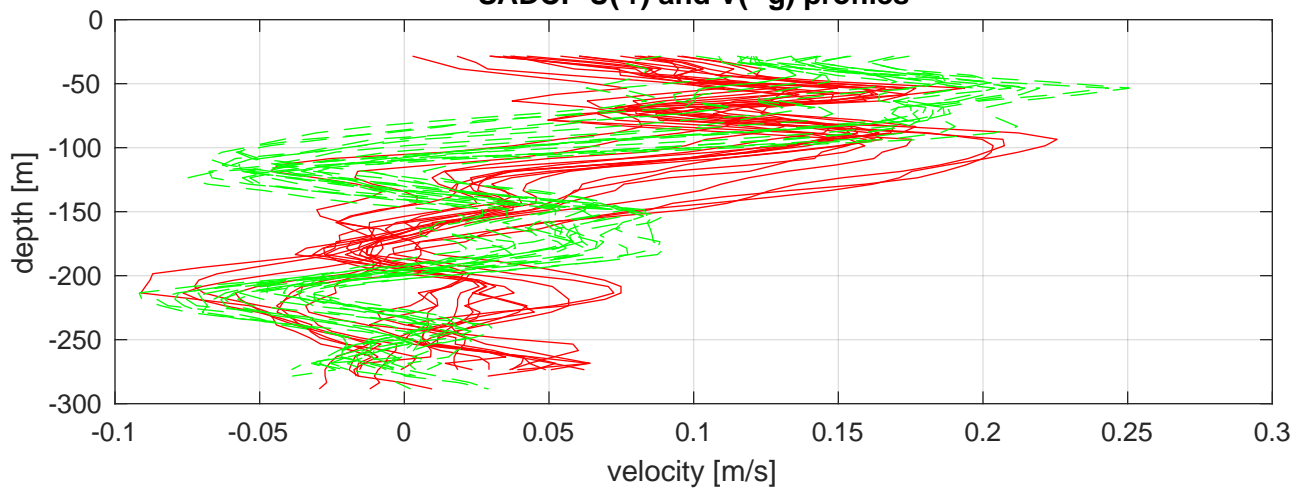

P2E station #12001 (V8) SADCP U(-r) and V(--g) profiles

ship nav (g.) start (bp) end (kp) SADCP (rp)