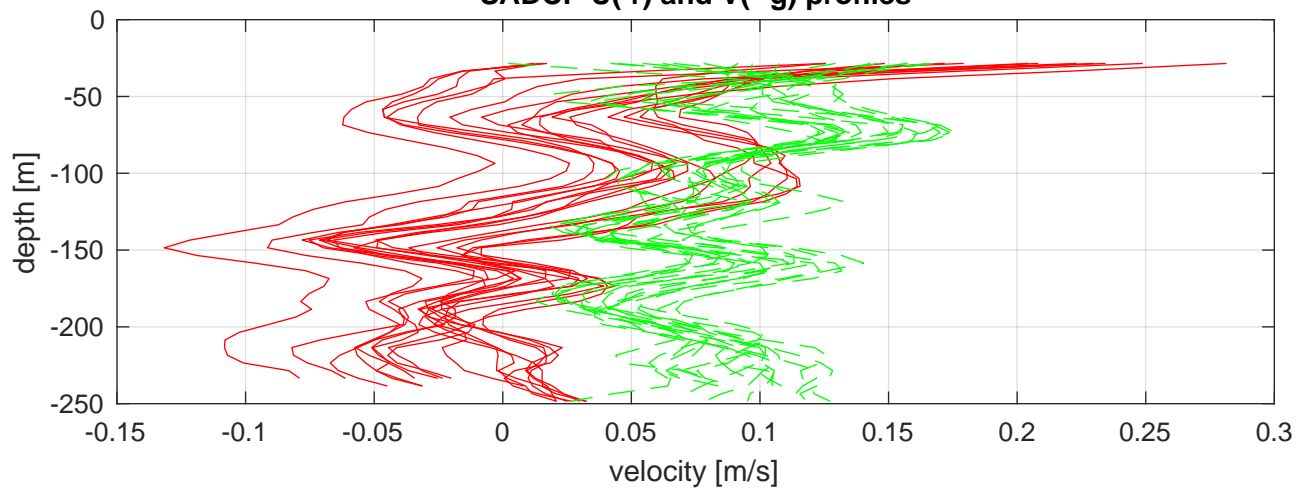

P2E station #12101 (V8) SADCP U(-r) and V(--g) profiles

ship nav (g.) start (bp) end (kp) SADCP (rp)