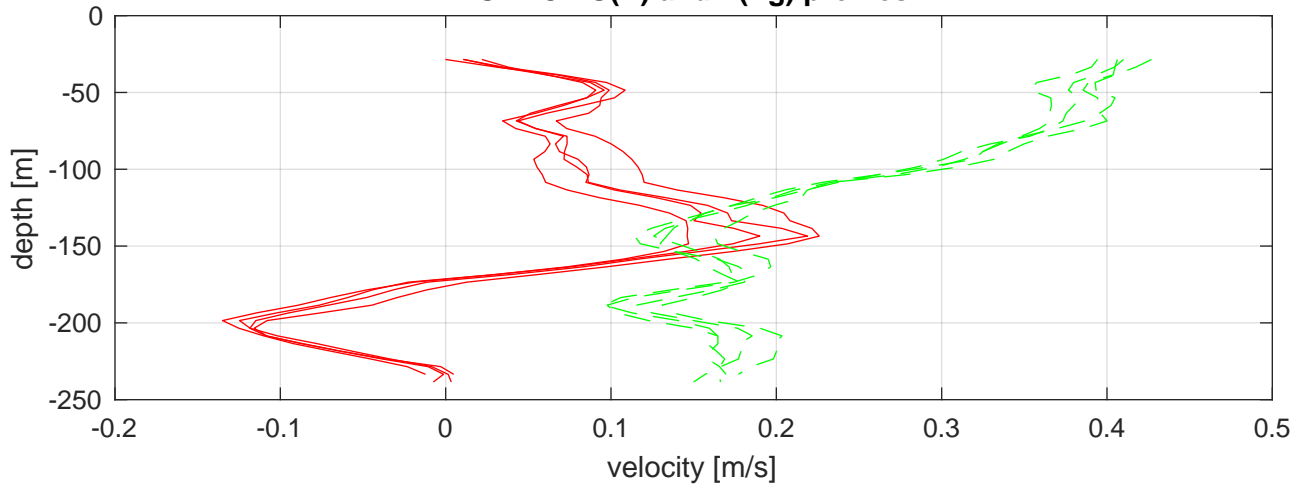

P2E station #12201 (V8)
SADCP U(-r) and V(--g) profiles

ship nav (g.) start (bp) end (kp) SADCP (rp)