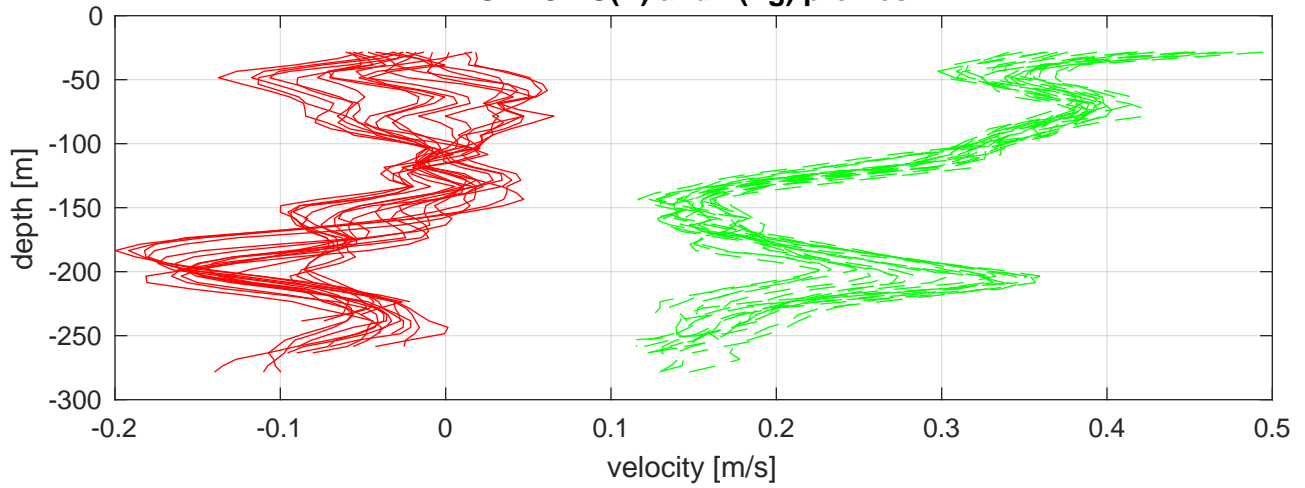

P2E station #12202 (V8)
SADCP U(-r) and V(--g) profiles

ship nav (g.) start (bp) end (kp) SADCP (rp)