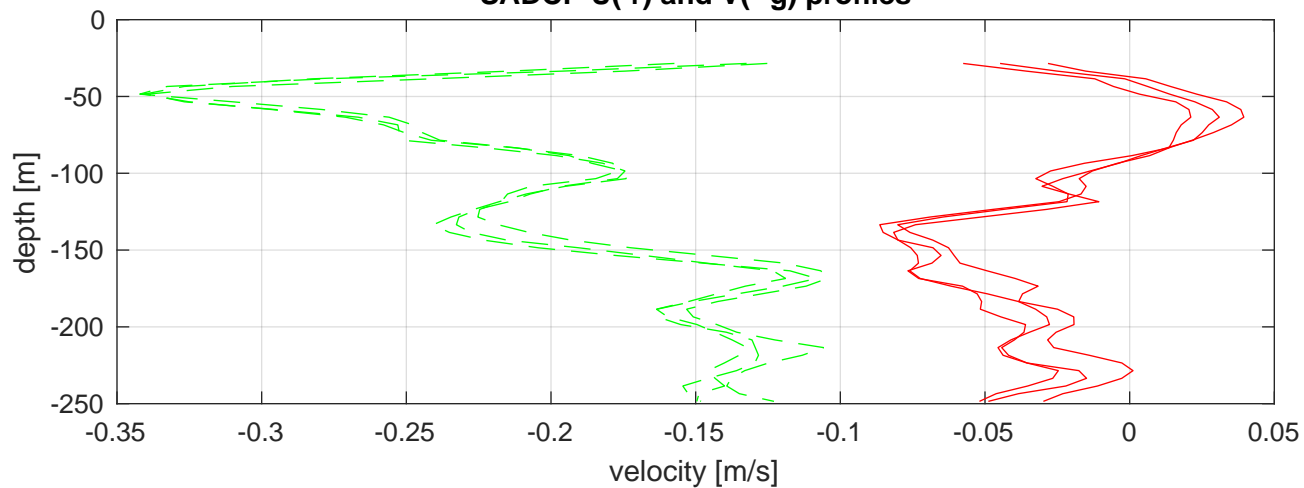

### P2E station #12501 (V8) SADCP U(-r) and V(--g) profiles

### ship nav (g.) start (bp) end (kp) SADCP (rp)