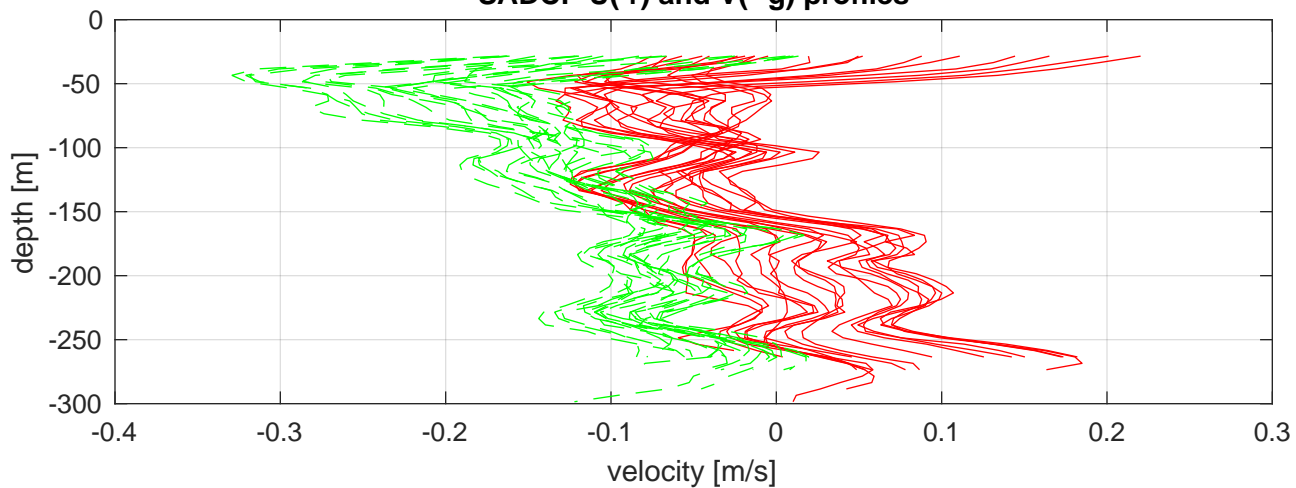

### P2E station #12502 (V8) SADCP U(-r) and V(--g) profiles

### ship nav (g.) start (bp) end (kp) SADCP (rp)