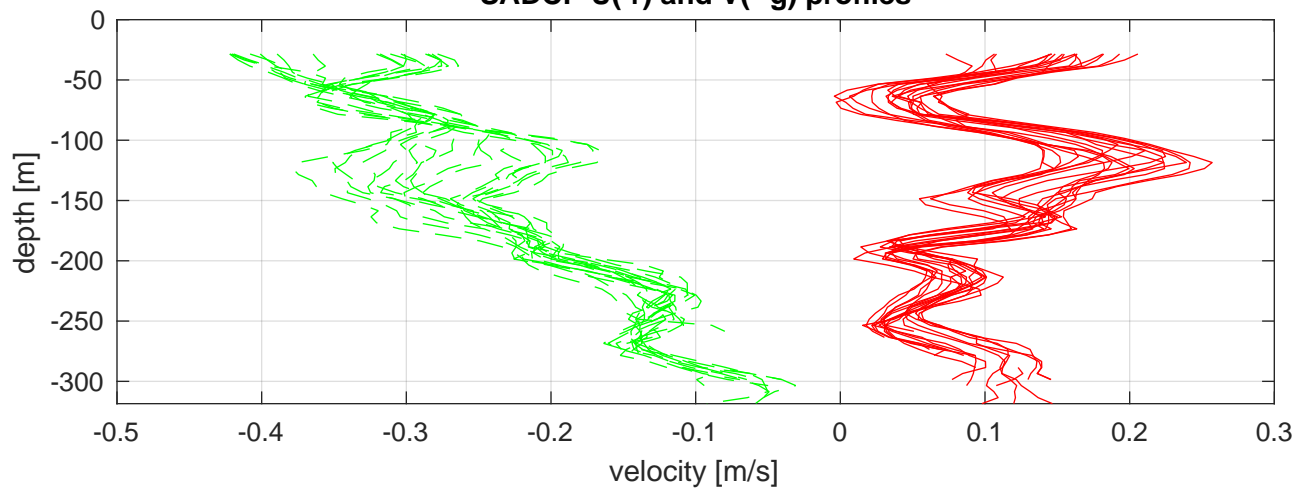

P2E station #12601 (V8) SADCP U(-r) and V(--g) profiles

ship nav (g.) start (bp) end (kp) SADCP (rp)