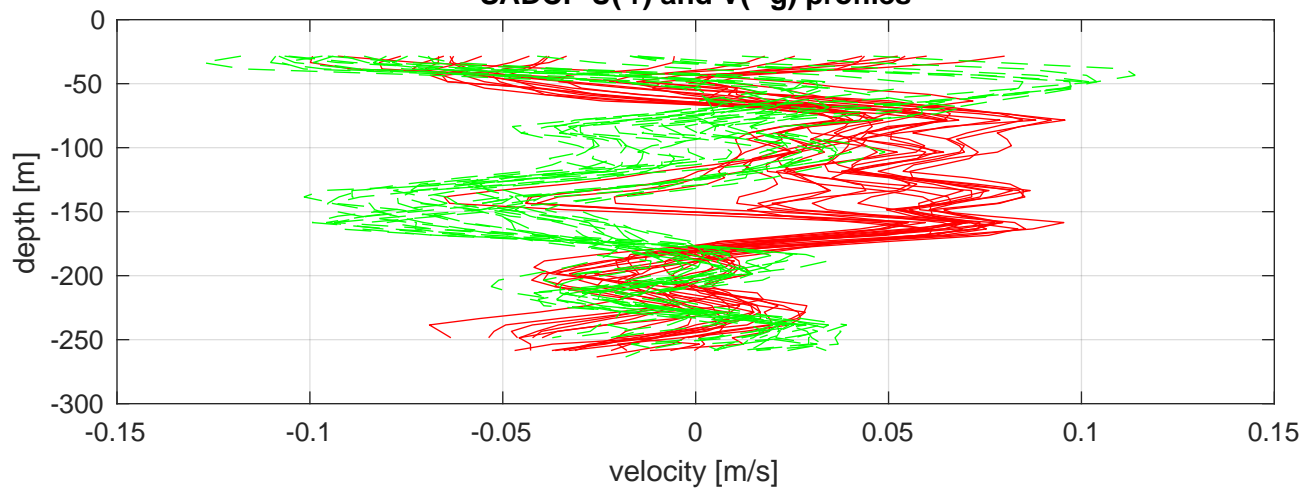

### P2E station #12701 (V8) SADCP U(-r) and V(--g) profiles

### ship nav (g.) start (bp) end (kp) SADCP (rp)