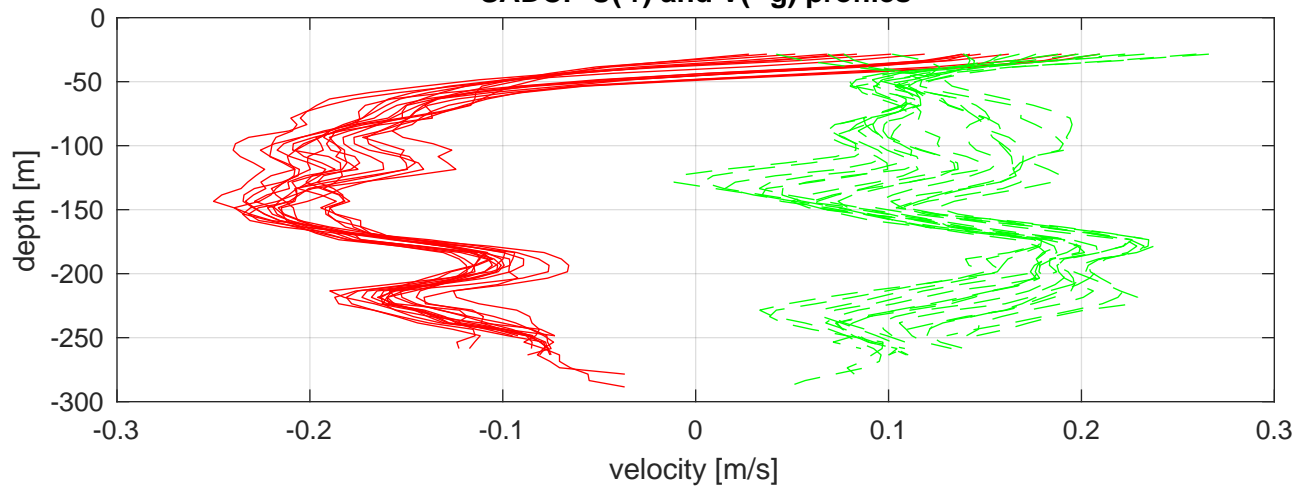

P2E station #13102 (V8) SADCP U(-r) and V(--g) profiles

ship nav (g.) start (bp) end (kp) SADCP (rp)