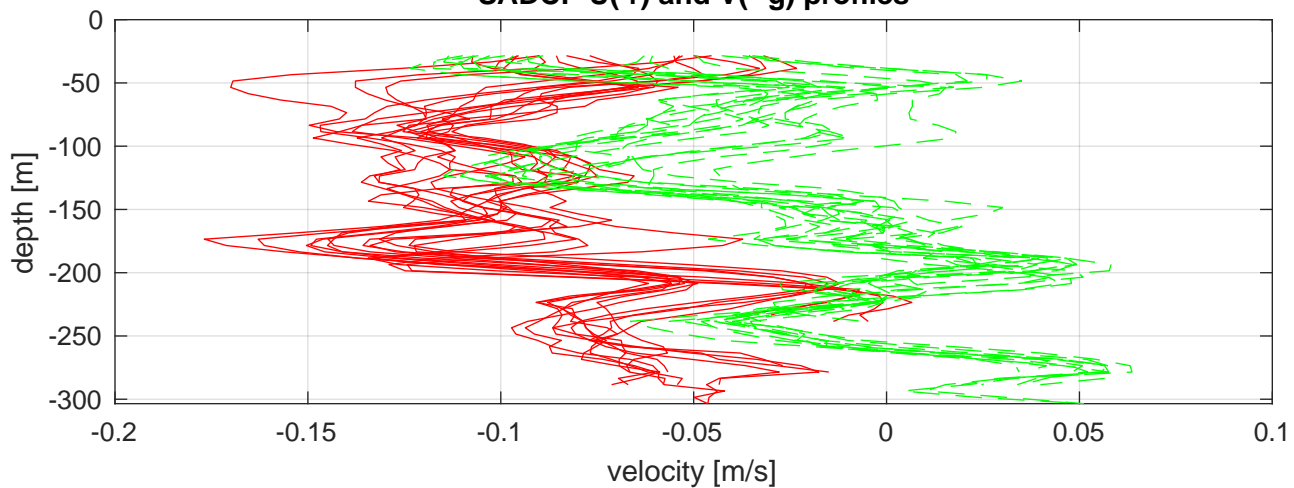

P2E station #13201 (V8) SADCP U(-r) and V(--g) profiles

ship nav (g.) start (bp) end (kp) SADCP (rp)