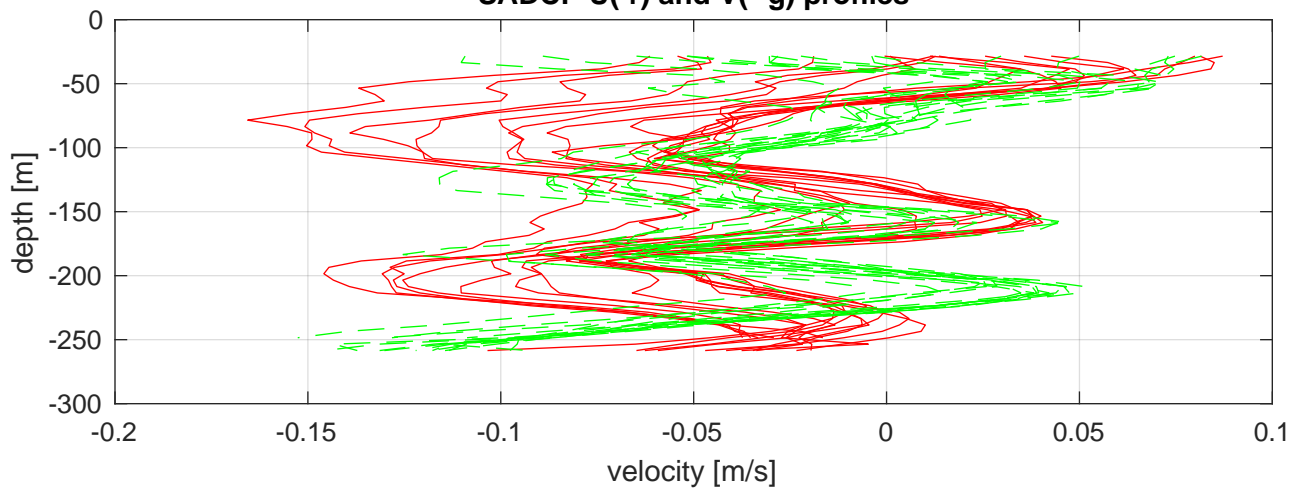

P2E station #13301 (V8) SADCP U(-r) and V(--g) profiles

ship nav (g.) start (bp) end (kp) SADCP (rp)