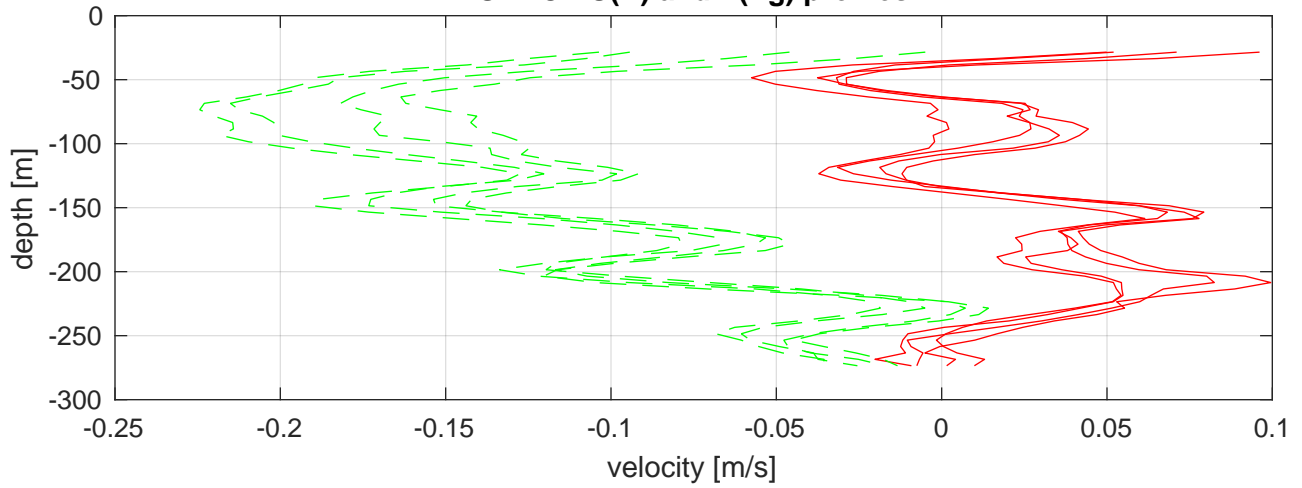

P2E station #13401 (V8) SADCP U(-r) and V(--g) profiles

ship nav (g.) start (bp) end (kp) SADCP (rp)