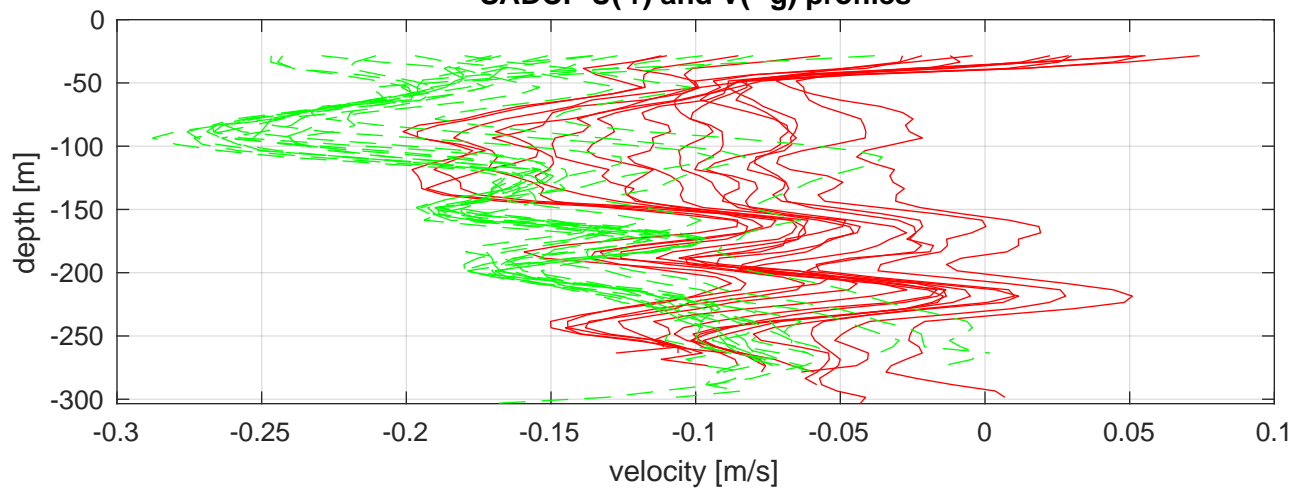

P2E station #13402 (V8) SADCP U(-r) and V(--g) profiles

ship nav (g.) start (bp) end (kp) SADCP (rp)