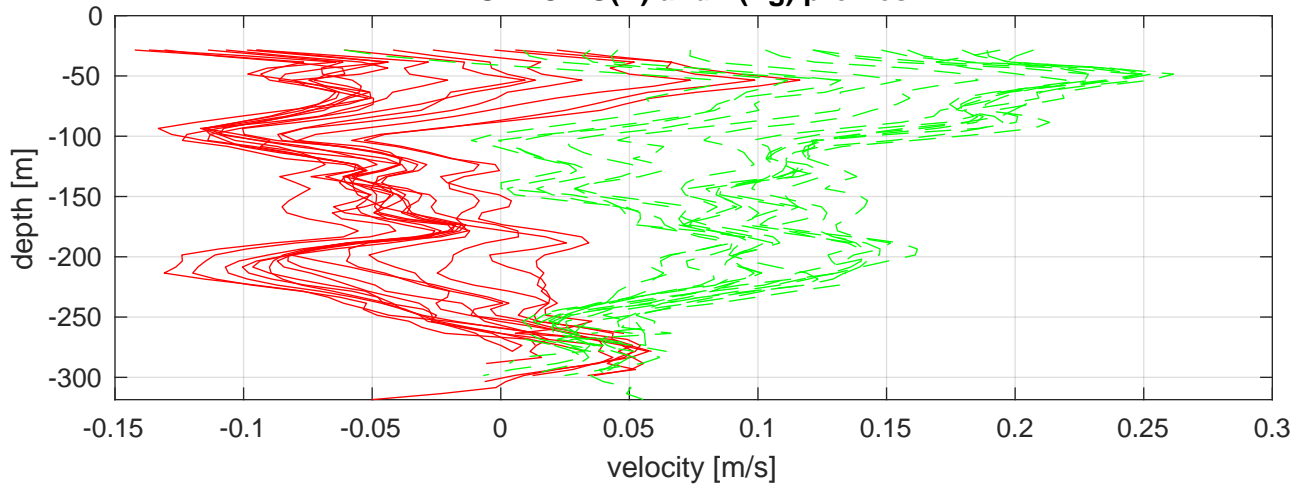

P2E station #13501 (V8) SADCP U(-r) and V(--g) profiles

ship nav (g.) start (bp) end (kp) SADCP (rp)