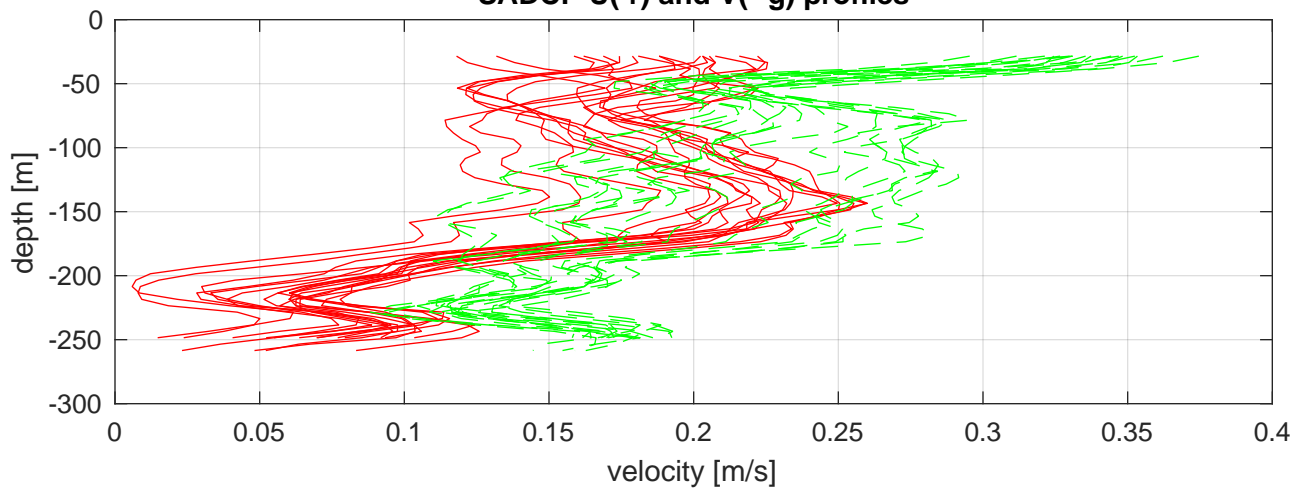

P2E station #13601 (V8) SADCP U(-r) and V(--g) profiles

ship nav (g.) start (bp) end (kp) SADCP (rp)