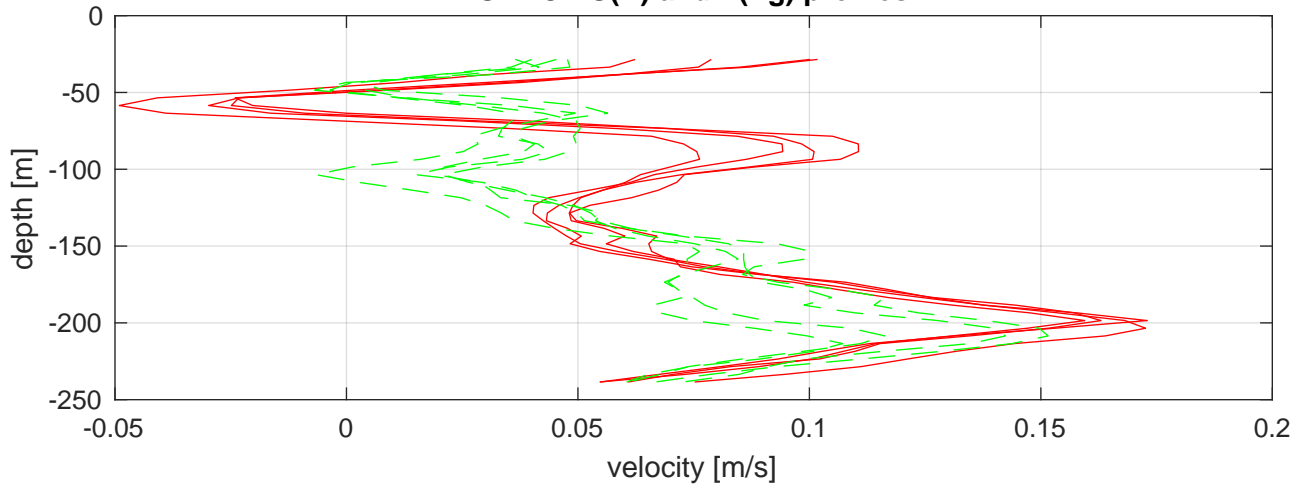

### P2E station #13701 (V8) SADCP U(-r) and V(--g) profiles

### ship nav (g.) start (bp) end (kp) SADCP (rp)