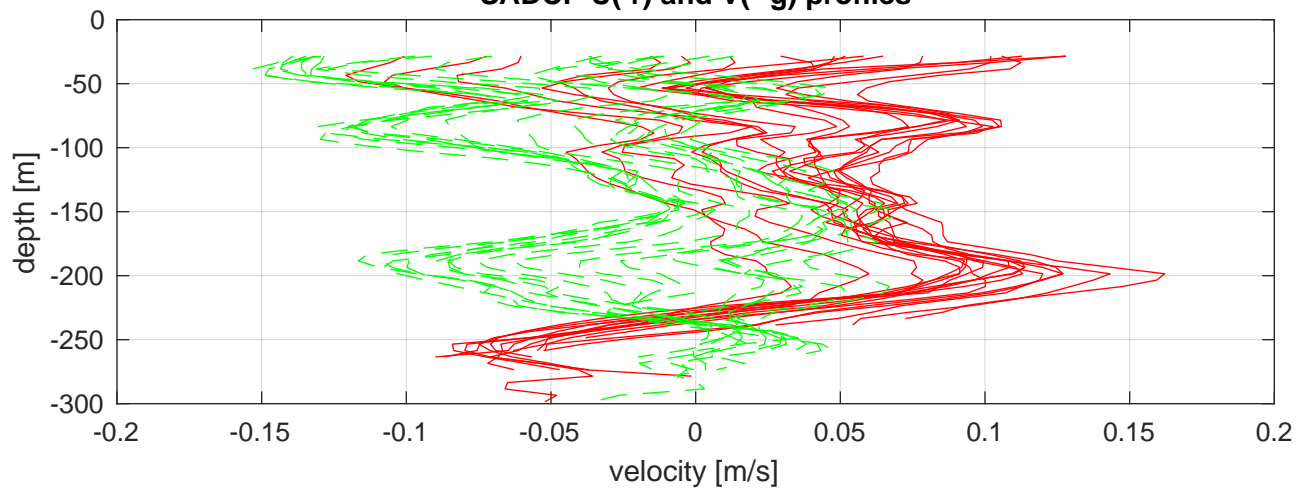

### P2E station #13702 (V8) SADCP U(-r) and V(--g) profiles

### ship nav (g.) start (bp) end (kp) SADCP (rp)