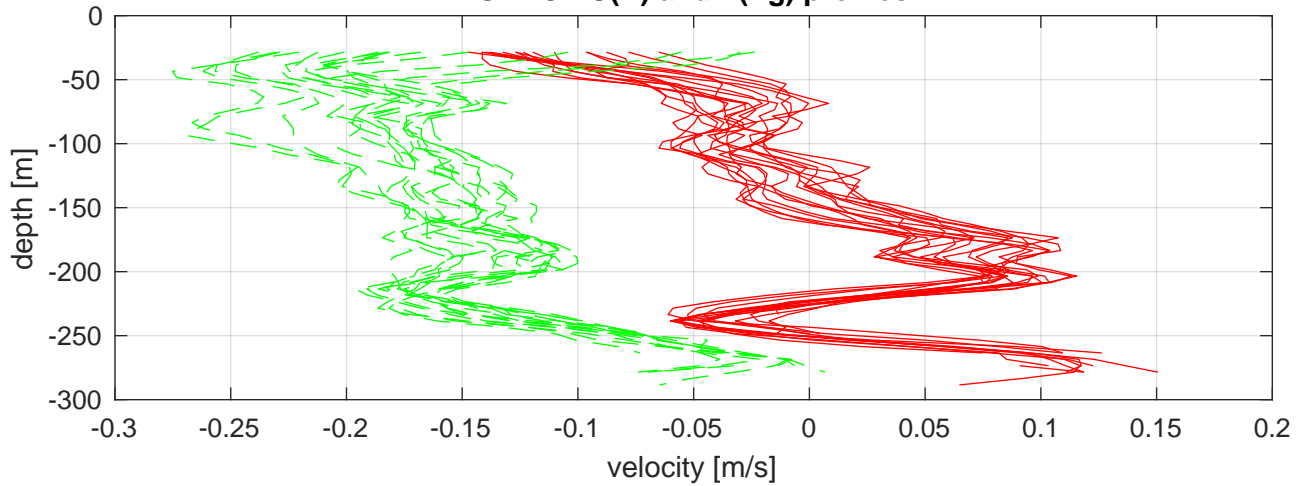

P2E station #13801 (V8) SADCP U(-r) and V(--g) profiles

ship nav (g.) start (bp) end (kp) SADCP (rp)