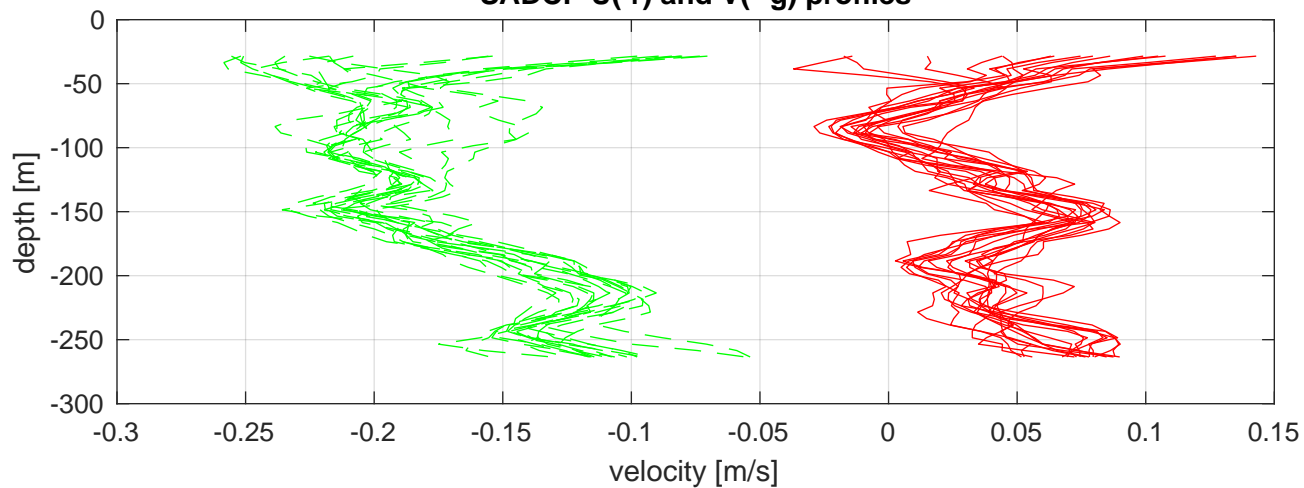

P2E station #13901 (V8) SADCP U(-r) and V(--g) profiles

ship nav (g.) start (bp) end (kp) SADCP (rp)