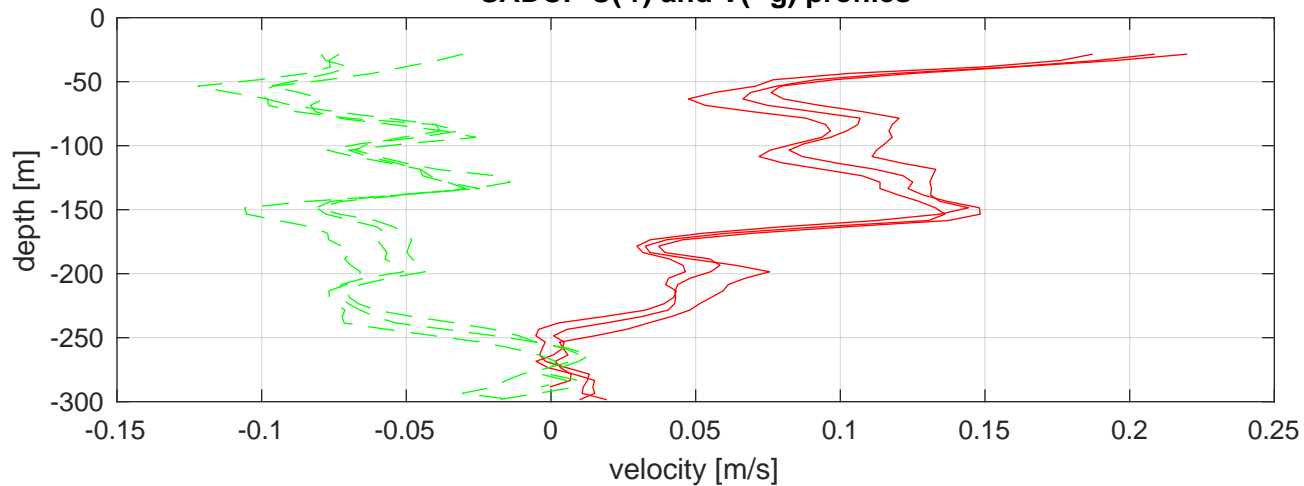

P2E station #14001 (V8) SADCP U(-r) and V(--g) profiles

ship nav (g.) start (bp) end (kp) SADCP (rp)